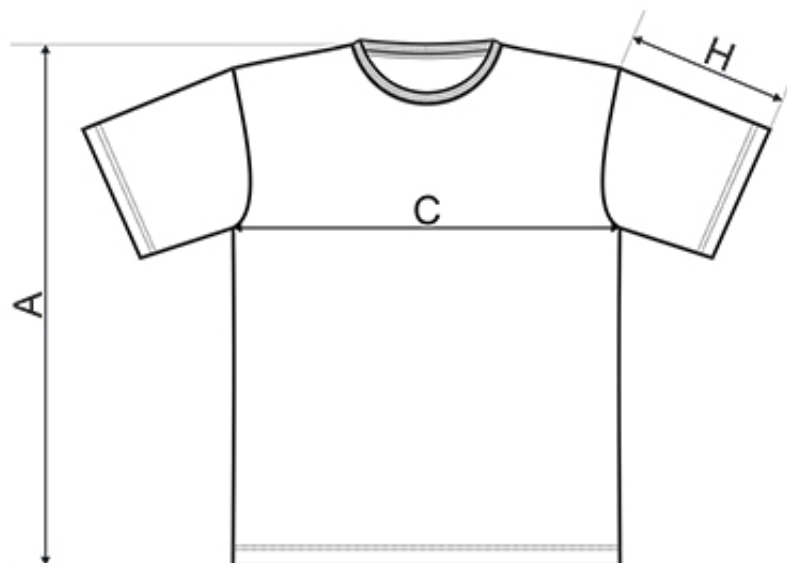

• **W ZESTAWIE TANIEJ KOSZULKA+CZAPKA**

- Gramatura 160g m/2
- 100% bawełna
- bez szwów bocznych
- wąska lamówka z dzianiny ściągaczowej 1:1 z dodatkiem 5 % elastanu
- taśma wzmacniająca na ramionach
- wykończenie silikonowe

ROZMIAR	XS	S	M	L	XL	2XL
A	67	69	71	74	77	80
C	43	47	51	55	60	65
H	18	19	20	21	22	23

Produkt posiada dodatkowe opcje:

Rozmiar: S , M , L , XL , XXL