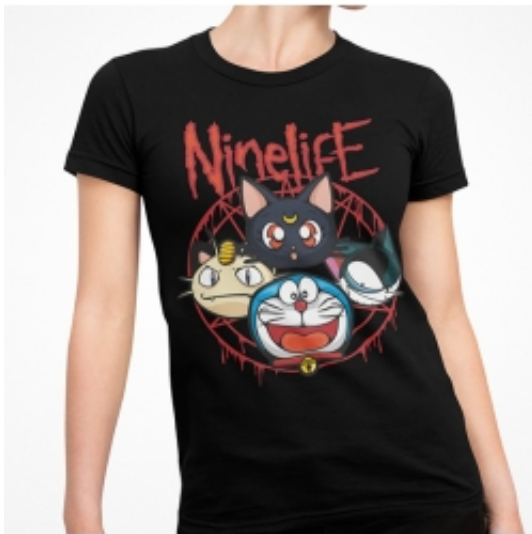

Dane aktualne na dzień: 03-04-2025 13:10

Link do produktu: <https://vexel-fashion.pl/pokemon-ninelife-p-25836.html>

POKEMON NINELIFE

Cena **50,00 zł**

Dostępność **Dostępny**

Czas wysyłki **24 godziny**

Producent **logotextil**

Opis produktu

KOSZULKA SPORTOWA

**KOSZULKA PRZEZNACZONA DO CODZIENNEGO NOSZENIA
ORAZ UPRAWIANIA SPORTU**

**MATERIAŁ 100% PES, QUICK DRY
GRAMATURA 150G/M²**

vexel
fashion

Produkt posiada dodatkowe opcje:

Rozmiar: S , M , L , XL , XXL

KOLOR: CZARNA , BIAŁA , SIWA