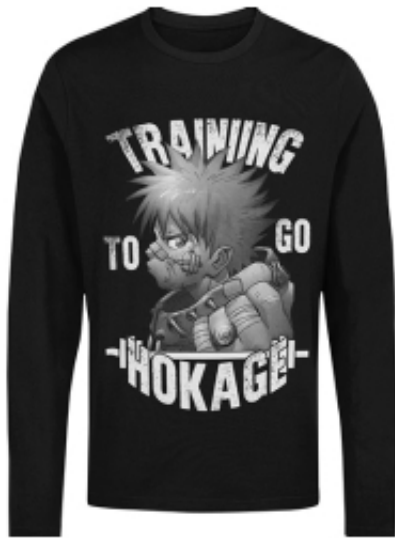

Dane aktualne na dzień: 04-04-2025 08:01

Link do produktu: <https://vexel-fashion.pl/longsleeve-naruto-training-to-go-hokage-p-2259.html>

## LONGSLEEVE NARUTO TRAINING TO GO HOKAGE

Cena	<b>70,00 zł</b>
Dostępność	<b>Dostępny</b>
Czas wysyłki	<b>24 godziny</b>
Numer katalogowy	<b>4481</b>
Producent	<b>logotextil</b>

### Opis produktu

*Dopasowany podkoszulek męski z długim rękawem (splot gładki).  
Modna wąska lamówka wokół szyi (lamówka w kolorze koszulki).  
Specyfikacja 160 g/m<sup>2</sup>, 100% bawełna*

**vexel**  
fashion