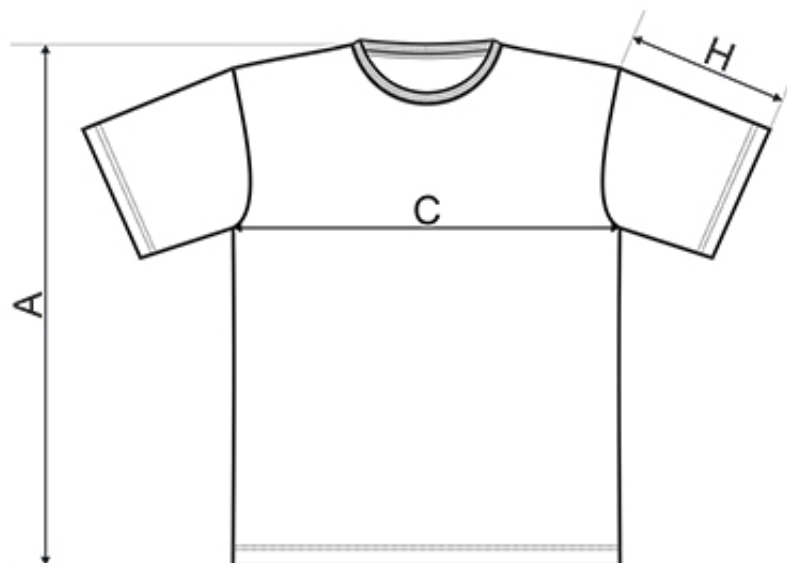

kame house W ZESTAWIE TANIEJ

Cena	60,00 zł
Dostępność	Dostępny
Czas wysyłki	24 godziny
Producent	logotextil

Opis produktu

• **W ZESTAWIE TANIEJ KOSZULKA+CZAPKA**

- Gramatura 160g m/2
- 100% bawełna
- bez szwów bocznych
- wąska lamówka z dzianiny ściągaczowej 1:1 z dodatkiem 5 % elastanu
- taśma wzmacniająca na ramionach
- wykończenie silikonowe

ROZMIAR	XS	S	M	L	XL	2XL
A	67	69	71	74	77	80
C	43	47	51	55	60	65
H	18	19	20	21	22	23

Produkt posiada dodatkowe opcje:

Rozmiar: S , M , L , XL , XXL