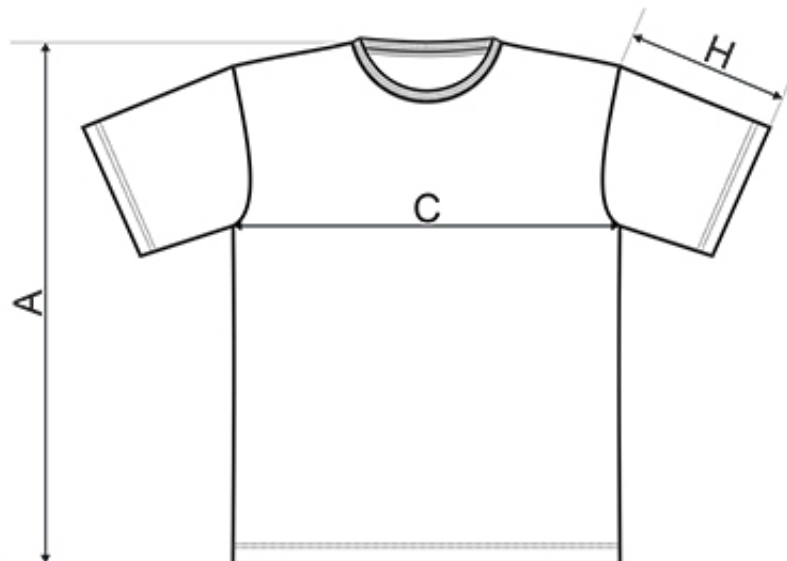

kame house W ZESTAWIE TANIEJ

Cena	60,00 zł
Dostępność	Dostępny
Czas wysyłki	24 godziny
Producent	logotextil

Opis produktu

• **W ZESTAWIE TANIEJ KOSZULKA+CZAPKA**

- Gramatura 160g m/2
- 100% bawełna
- bez szwów bocznych
- wąska lamówka z dzianiny ściągaczowej 1:1 z dodatkiem 5 % elastanu
- taśma wzmacniająca na ramionach
- wykończenie silikonowe

ROZMIAR	XS	S	M	L	XL	2XL
A	67	69	71	74	77	80
C	43	47	51	55	60	65
H	18	19	20	21	22	23

Produkt posiada dodatkowe opcje:

Rozmiar: S , M , L , XL , XXL