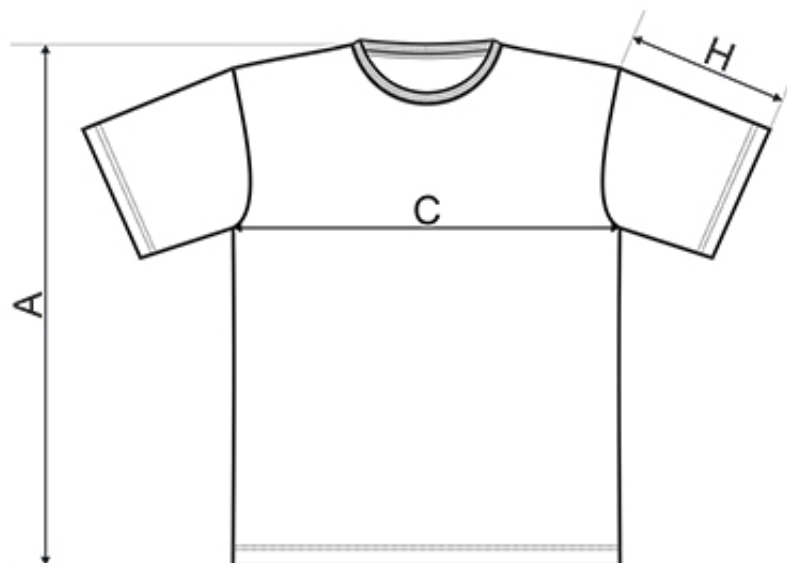

Link do produktu: <https://vexel-fashion.pl/itachi-face-w-zestawie-taniej-p-18324.html>

ITACHI FACE W ZESTAWIE TANIEJ

Cena	60,00 zł
Dostępność	Dostępny
Czas wysyłki	24 godziny
Producent	logotextil

Opis produktu

• **W ZESTAWIE TANIEJ KOSZULKA+CZAPKA**

- Gramatura 160g m/2
- 100% bawełna
- bez szwów bocznych
- wąska lamówka z dzianiny ściągaczowej 1:1 z dodatkiem 5 % elastanu
- taśma wzmacniająca na ramionach
- wykończenie silikonowe

ROZMIAR	XS	S	M	L	XL	2XL
A	67	69	71	74	77	80
C	43	47	51	55	60	65
H	18	19	20	21	22	23

Produkt posiada dodatkowe opcje:

Rozmiar: S , M , L , XL , XXL