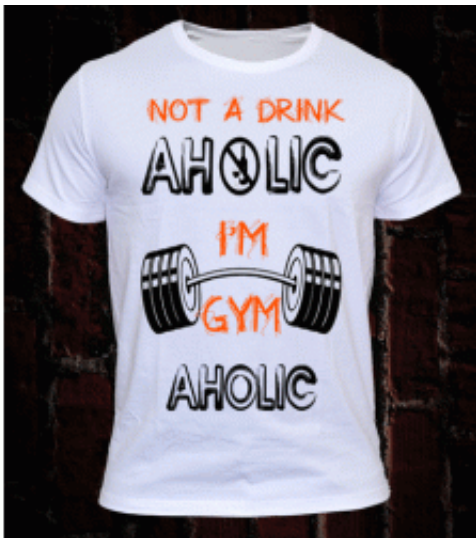

Dane aktualne na dzień: 28-06-2026 12:55

Link do produktu: <https://vexel-fashion.pl/gymaholic-1-p-9329.html>

(GYMAHOLIC 1)

Cena	60,00 zł
Dostępność	Dostępny
Czas wysyłki	24 godziny
Producent	logotextil

Opis produktu

KOSZULKA SPORTOWA

**KOSZULKA PRZEZNACZONA DO CODZIENNEGO NOSZENIA
ORAZ UPRAWIANIA SPORTU**

**MATERIAŁ 100% PES, QUICK DRY
GRAMATURA 150G/M²**

vexel
fashion

Produkt posiada dodatkowe opcje:

Rozmiar: S , M , L , XL , XXL , 110cm (dziecięca) (- 8,00 zł) , 122cm (dziecięca) (- 8,00 zł) , 134cm (dziecięca) (- 4,00 zł) , 146cm (dziecięca) (- 4,00 zł)

KOLOR: BIAŁA