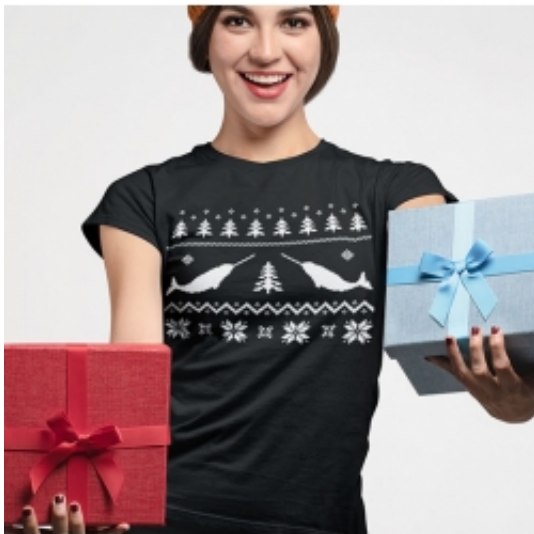

Link do produktu: <https://vexel-fashion.pl/damska-koszulka-ugly-narwhal-christmas-sweater-p-21424.html>

## DAMSKA KOSZULKA UGLY NARWHAL CHRISTMAS SWEATER

Cena	<b>60,00 zł</b>
Dostępność	<b>Dostępny</b>
Czas wysyłki	<b>24 godziny</b>
Producent	<b>logotextil</b>

### Opis produktu

*Koszulka damska wysokiej jakości . Krój podkreślający damską sylwetkę.  
Wąska lamówka ze splotu żeberkowego z  
dodatkiem 5% elastanu. Taśma wzmacniająca na ramionach.  
Specyfikacja 160 g/m2, 100% bawełna, wykończenie*

**vexel**  
f a s h i o n

Produkt posiada dodatkowe opcje:

**Rozmiar:** S , M , L , XL , XXL

**KOLOR:** CZARNA , SIWA , CZERWONA