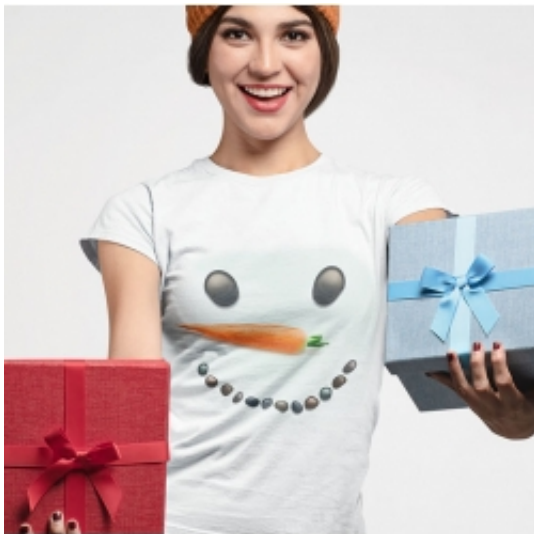

Dane aktualne na dzień: 05-04-2025 06:59

Link do produktu: <https://vexel-fashion.pl/damska-koszulka-snowman-face-p-17341.html>

DAMSKA KOSZULKA SNOWMAN FACE

Cena	50,00 zł
Dostępność	Dostępny
Czas wysyłki	24 godziny
Producent	logotextil

Opis produktu

*Koszulka damska wysokiej jakości . Krój podkreślający damską sylwetkę.
Wąska lamówka ze splotu żeberkowego z
dodatkiem 5% elastanu. Taśma wzmacniająca na ramionach.
Specyfikacja 160 g/m2, 100% bawełna, wykończenie*

vexel
f a s h i o n

Produkt posiada dodatkowe opcje:

Rozmiar: S , M , L , XL , XXL

KOLOR: BIAŁA