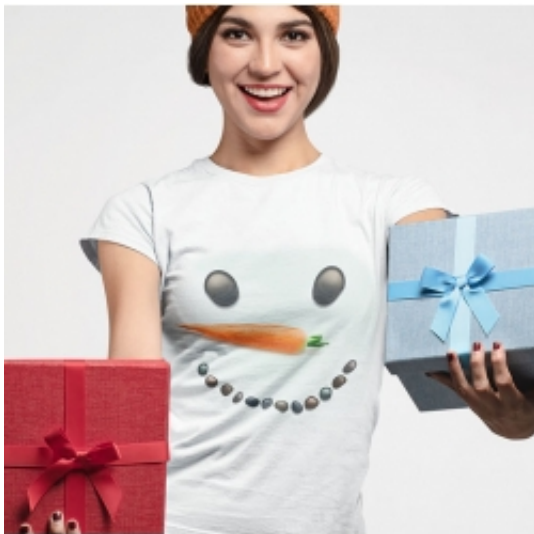

Dane aktualne na dzień: 28-06-2026 13:10

Link do produktu: <https://vexel-fashion.pl/damska-koszulka-snowman-face-p-17341.html>

## DAMSKA KOSZULKA SNOWMAN FACE

Cena	<b>60,00 zł</b>
Dostępność	<b>Dostępny</b>
Czas wysyłki	<b>24 godziny</b>
Producent	<b>logotextil</b>

### Opis produktu

*Koszulka damska wysokiej jakości . Krój podkreślający damską sylwetkę.  
Wąska lamówka ze splotu żeberkowego z  
dodatkiem 5% elastanu. Taśma wzmacniająca na ramionach.  
Specyfikacja 160 g/m2, 100% bawełna, wykończenie*

**vexel**  
f a s h i o n

Produkt posiada dodatkowe opcje:

**Rozmiar:** S , M , L , XL , XXL

**KOLOR:** BIAŁA